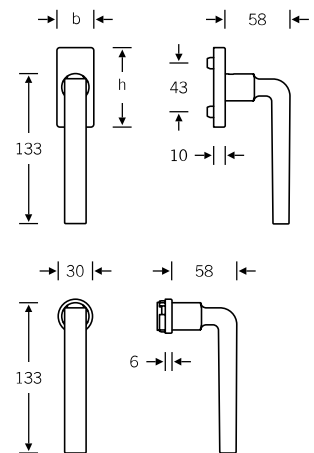

34 1004

Lifting/sliding door handle

34 1004 021

For more variants, see page 442

* Aluminium and bronze 74 mm, stainless steel 71 mm

Lever handles
for narrow-stile doors

09 1134 (in-line, EN 179)
06 1134 (cranked, EN 179)

- 🔑 12 1004 041 (N)
- 🔑 72 1004 641 (R)
- 🔑 76 1004 639 (R)
- 🔑 79 1134 639 (R)

- 🔑 72 1004 642 (L)
- 🔑 76 1004 640 (L)
- 🔑 79 1134 640 (L)

- 🔑 15 1004 013 (N)

- 🔑 12 1004 001 (N)
- 🔑 72 1004 601 (R)
- 🔑 76 1004 601 (R)
- 🔑 79 1134 601 (R)

WC sets

Broad backplate sets available upon request;
for flush-fitted roses, see page 536 f.

- | | |
|-----------------|-----------------|
| 12 1004 045 (N) | 72 1004 646 (L) |
| 72 1004 645 (R) | |

- | |
|-----------------|
| 15 1004 019 (N) |
|-----------------|

Window handles

- 34 1004 09032 (rose 27 × 62 × 10)
- 34 1004 09040 (rose 32.5 × 70 × 10)
- 34 1004 09036 (rose 25.5 × 60.5 flush-fitted)
- 34 1004 180 (lock adaptor RC 1–6)
- 34 1004 086 (lock adaptor with push-button RC 1–6)
- 34 1004 711 (plug-in handle for timber/metal profiles, Ø 30)
- 34 1004 751 (plug-in handle for PVC profiles, Ø 30)
- 34 1004 021 (lifting/sliding door handle)