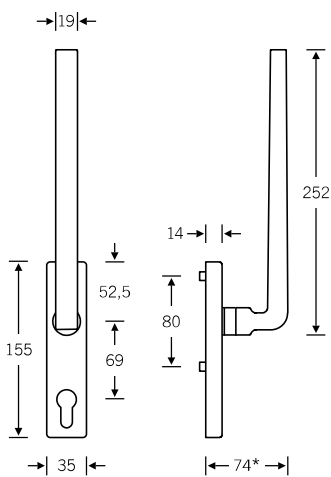

34 1004

Lifting/sliding door handle

34 1004 021

For more variants, see page 442

* Aluminium and bronze 74 mm, stainless steel 71 mm

Lever handles
for narrow-stile doors

09 1134 (in-line, EN 179)
06 1134 (cranked, EN 179)

- 🔑 12 1004 041 (N)
- 🔑 72 1004 641 (R)
- 🔑 76 1004 639 (R)
- 🔑 79 1134 639 (R)

- 🔑 72 1004 642 (L)
- 🔑 76 1004 640 (L)
- 🔑 79 1134 640 (L)

- 🔑 15 1004 013 (N)

- 🔑 12 1004 001 (N)
- 🔑 72 1004 601 (R)
- 🔑 76 1004 601 (R)
- 🔑 79 1134 601 (R)

WC sets

Broad backplate sets available upon request;
for flush-fitted roses, see page 536 f.

- | | |
|-----------------|-----------------|
| 12 1004 045 (N) | 72 1004 646 (L) |
| 72 1004 645 (R) | |

- | |
|-----------------|
| 15 1004 019 (N) |
|-----------------|

Window handles

- 34 1004 09032 (rose 27 × 62 × 10)
- 34 1004 09040 (rose 32.5 × 70 × 10)
- 34 1004 09036 (rose 25.5 × 60.5 flush-fitted)
- 34 1004 180 (lock adaptor RC 1–6)
- 34 1004 086 (lock adaptor with push-button RC 1–6)
- 34 1004 711 (plug-in handle for timber/metal profiles, Ø 30)
- 34 1004 751 (plug-in handle for PVC profiles, Ø 30)
- 34 1004 021 (lifting/sliding door handle)