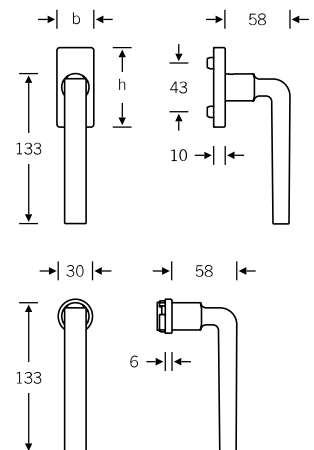

34 1004

Lifting/sliding door handle

34 1004 021

For more variants, see page 442

* Aluminium and bronze 74 mm, stainless steel 71 mm

Lever handles
for narrow-stile doors

09 1134 (in-line, EN 179)
06 1134 (cranked, EN 179)

- 🔑 12 1004 041 (N)
- 🔑 72 1004 641 (R)
- 🔑 76 1004 639 (R)
- 🔑 79 1134 639 (R)

- 🔑 72 1004 642 (L)
- 🔑 76 1004 640 (L)
- 🔑 79 1134 640 (L)

- 🔑 15 1004 013 (N)

- 🔑 12 1004 001 (N)
- 🔑 72 1004 601 (R)
- 🔑 76 1004 601 (R)
- 🔑 79 1134 601 (R)

WC sets

Broad backplate sets available upon request;
for flush-fitted roses, see page 536 f.

- | | |
|-----------------|-----------------|
| 12 1004 045 (N) | 72 1004 646 (L) |
| 72 1004 645 (R) | |

- | |
|-----------------|
| 15 1004 019 (N) |
|-----------------|

Window handles

- 34 1004 09032 (rose 27 × 62 × 10)
- 34 1004 09040 (rose 32.5 × 70 × 10)
- 34 1004 09036 (rose 25.5 × 60.5 flush-fitted)
- 34 1004 180 (lock adaptor RC 1–6)
- 34 1004 086 (lock adaptor with push-button RC 1–6)
- 34 1004 711 (plug-in handle for timber/metal profiles, Ø 30)
- 34 1004 751 (plug-in handle for PVC profiles, Ø 30)
- 34 1004 021 (lifting/sliding door handle)