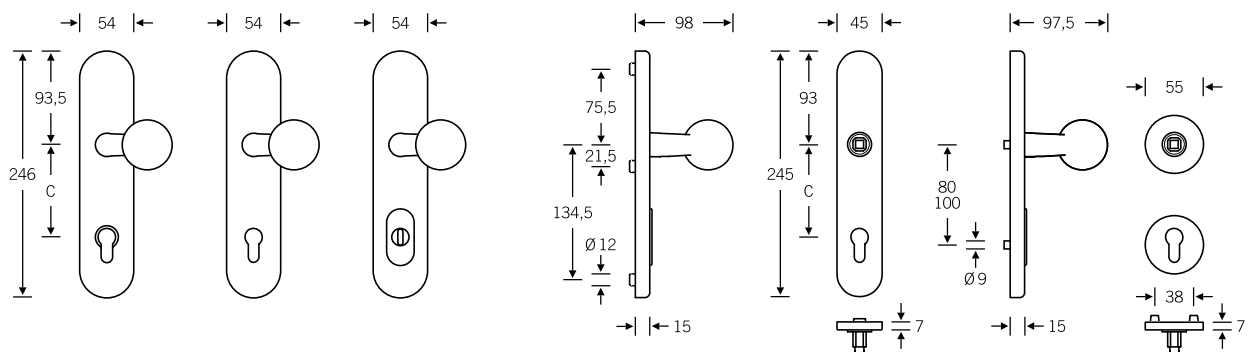

## Long backplate set

Aluminium  
 Stainless steel  
 Bronze

73 7378

Order details	Standard	<input type="checkbox"/> 73 7378	
	Fire safety	<input type="checkbox"/> 73 7578	
Set type		<input type="checkbox"/> Lever/knob set	
Inside hardware		<input type="checkbox"/> Backplate <input type="checkbox"/> Roses	
Security grade of backplate set	<input type="checkbox"/> S2	11 mm	
	<input type="checkbox"/> S2	15 mm	
	<input type="checkbox"/> S2-ZA	8–15 mm	
	<input type="checkbox"/> S4-ZA	8–15 mm	
Security grade of rose set	<input type="checkbox"/> S2-ZA	8–15 mm	
Set handing		<input type="checkbox"/> Handle inside pointing right <input type="checkbox"/> Handle inside pointing left	
Set to match door thickness		_____ mm	
Centres (C) for PC	<input type="checkbox"/> 72 mm	<input type="checkbox"/> 88*mm	<input type="checkbox"/> 92 mm
	<input type="checkbox"/> 78 mm, CH-RC*		
	<input type="checkbox"/> 72 mm		
Square spindle	<input type="checkbox"/> 8 mm	<input type="checkbox"/> 8.5* mm	<input type="checkbox"/> 10 mm
	<input type="checkbox"/> 9 mm		
Material/colour	Aluminium	<input type="checkbox"/> 0105	<input type="checkbox"/> _____
	Alu. + colour	<input type="checkbox"/> White	<input type="checkbox"/> _____
	Stainless Steel	<input type="checkbox"/> 6204	<input type="checkbox"/> 6205
	Bronze	<input type="checkbox"/> 7615	<input type="checkbox"/> 7625

Order quantity: \_\_\_\_\_ sets

Supplied door handle model:  
 FSB 1107 (aluminium, aluminium + colour, stainless steel)  
 FSB 1023 (bronze)  
 Other models available upon request

8c

\* S2-ZA only

With S2 (open version), the cylinder should not protrude more than 3 mm